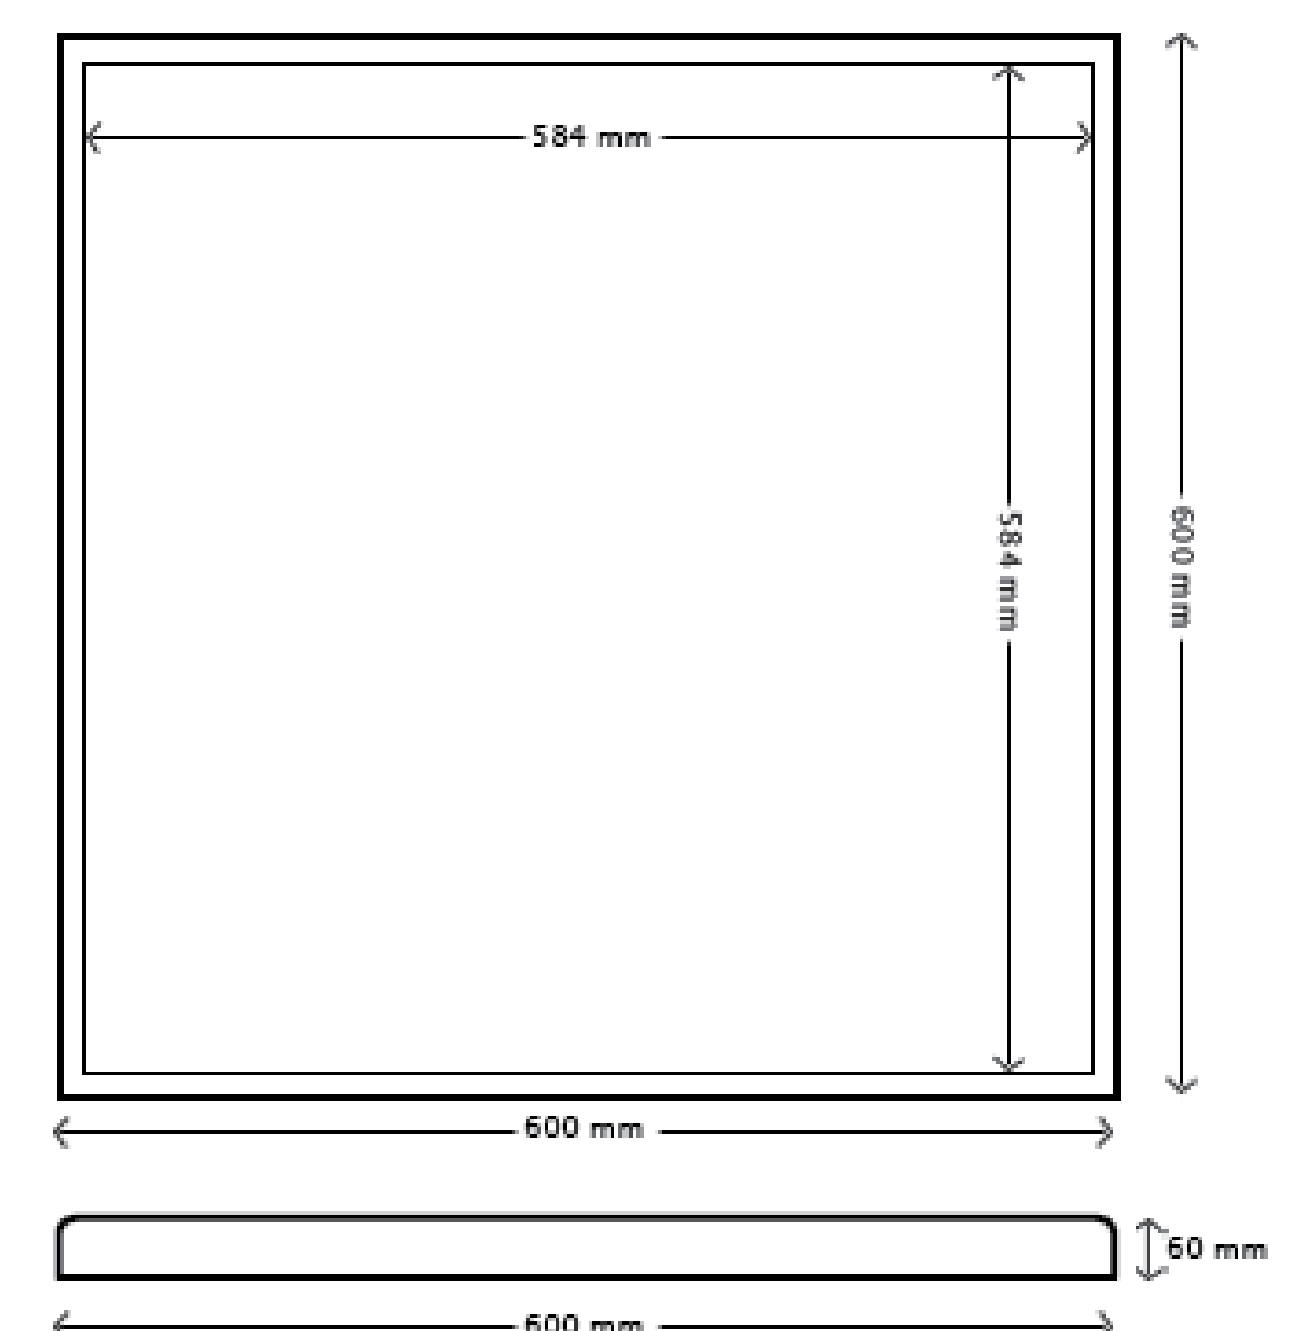

DYNAMISK LYS

DayLight fra morgen til aften

Projektets mål er at reducere elforbruget til lys, samtidigt med afprøvning af innovative løsninger, som skaber øget velvære og trivsel for medarbejdere. Projektets resultater vil kunne anvendes på fx hospitaler og i plejesektoren, hvor det kan medvirke til kortere indlæggelsestider, højere livskvalitet og bedre arbejdsmiljø. I projektet, er der blevet udviklet et kommercielt attraktivt LED armatur, som skal benyttes på bl.a. Novo Nordisk, til at teste forskningsbaserede hypoteser vedrørende dynamisk belysning, velvære og energiforbrug.

Besparselsen

Ved at bruge DayLight får man ikke kun et meget smukt lys og forøget velvære, men også en meget stor besparelse på el og vedligeholdelse.

Eksemplet er en kontorinstallation, der i stedet for almindelige lysstofrør armaturer har installeret.

DAYLIGHT LAMPER

Kontorets størrelse: 300 m²

Tændtid: 10 timer per dag, 300 dage om året.

Med lysstofrør:

48 stk 88W lysstofrør armaturer

Årlig elpris: DKK 26.000

Med DayLight:

48 stk 48W DayLight armaturer

Årlig elpris: DKK 13.500

5 årig elbesparelse: DKK 62.500

Specifikationer

Produkt navn:

DayLight - 3700

LED 48W

3700lm

3000K-5500K dynamisk hvid

Dagslys kvalitet (Ra 85+)

DALI interface, eller iPhone

IP44

Eloxeret indfarvet aluminium

Opal mikropriamatisk afskærmning

Tilslutning via Winsta-mini stik

Ingen ekstern driver

Mennesker har forskellige præferencer for lysfarve og -intensitet hen over dagen. Om aftenen kan afdæmpet varmt lys være rart, de rødlige farver virker beroligende og afslappende på hjernen og medvirker til en bedre søvn om natten. Omvendt om morgenen og hen over dagen, hvor et mere køligt og kraftigt lys med mere blålige toner føles behageligere og virker stimulerende på hjernen.